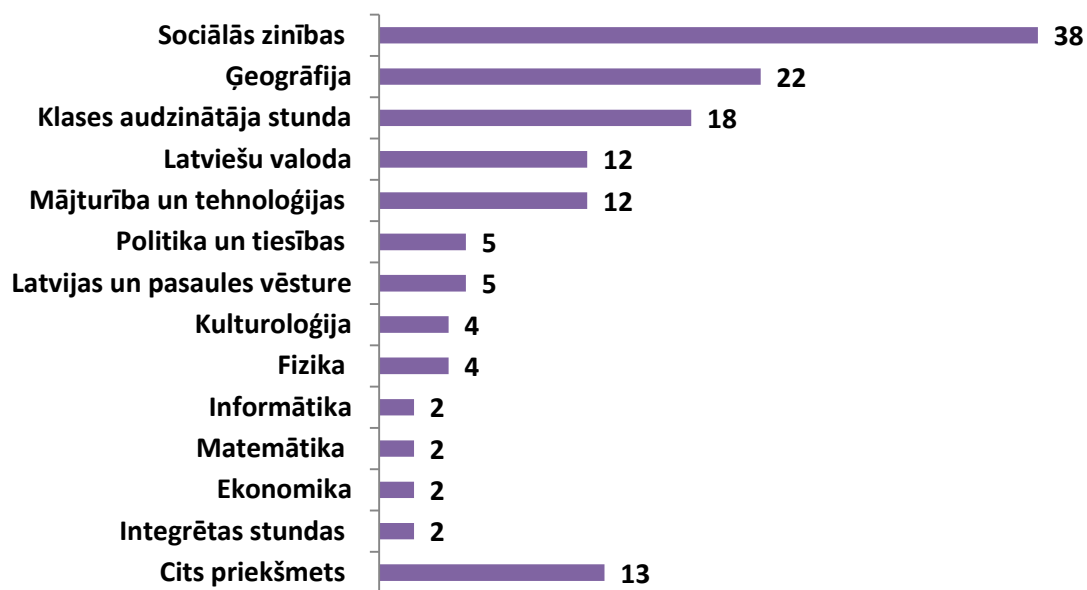

**GI stundu aprobācija – sadalījums pa mācību priekšmetiem
(stundu skaits)**

GI stundu aprobācija – sadalījums pa tēmām (stundu skaits)

GI stundu aprobācija – sadalījums pa klasēm (stundu skaits)